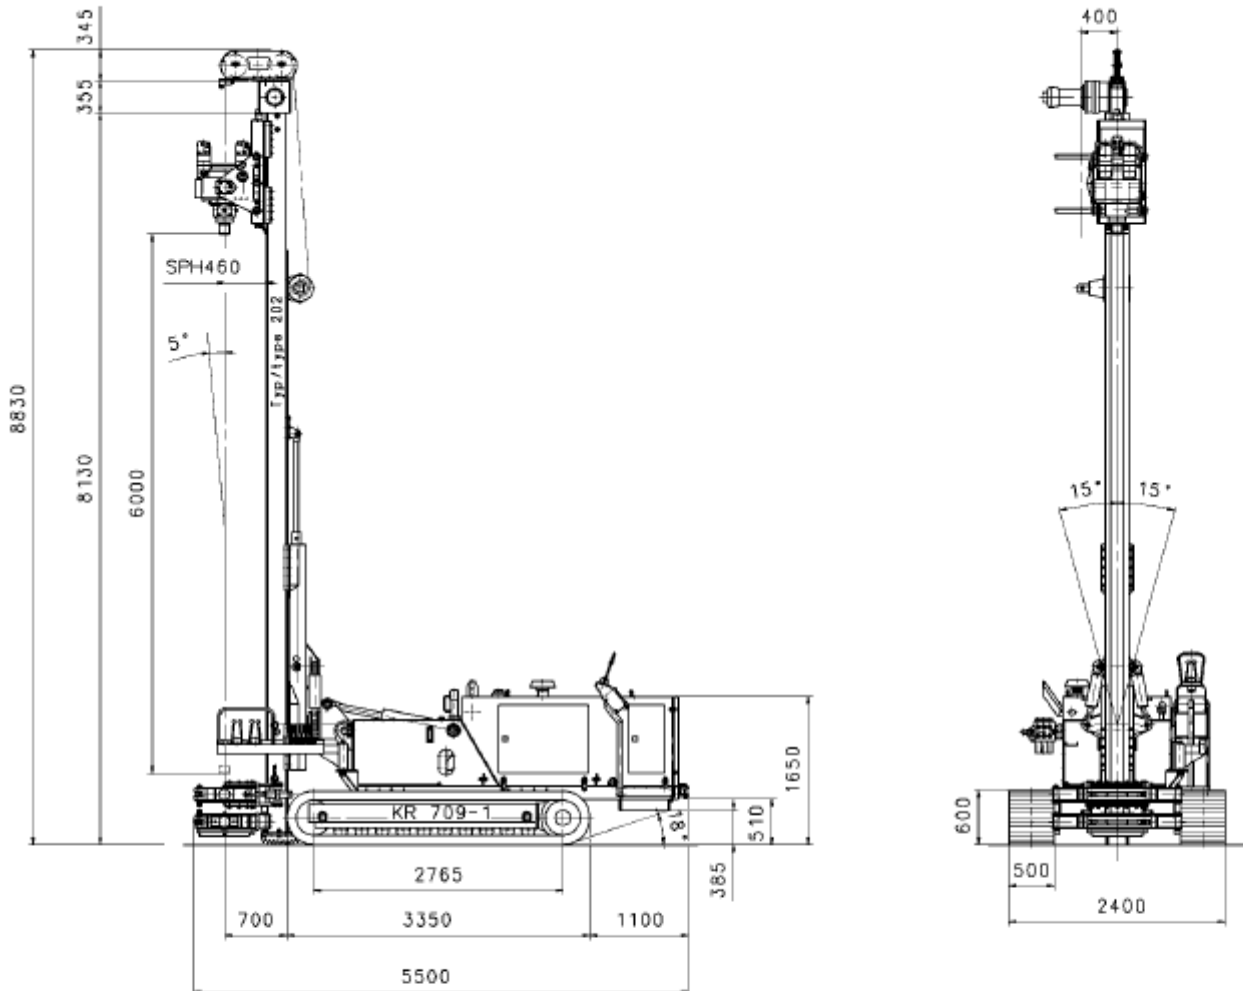

### Abmessungen / Dimensions mit Lafette Typ 202 (8000 mm) with drill mast type 202 (8000)

### Transportabmessungen / Transport Dimensions