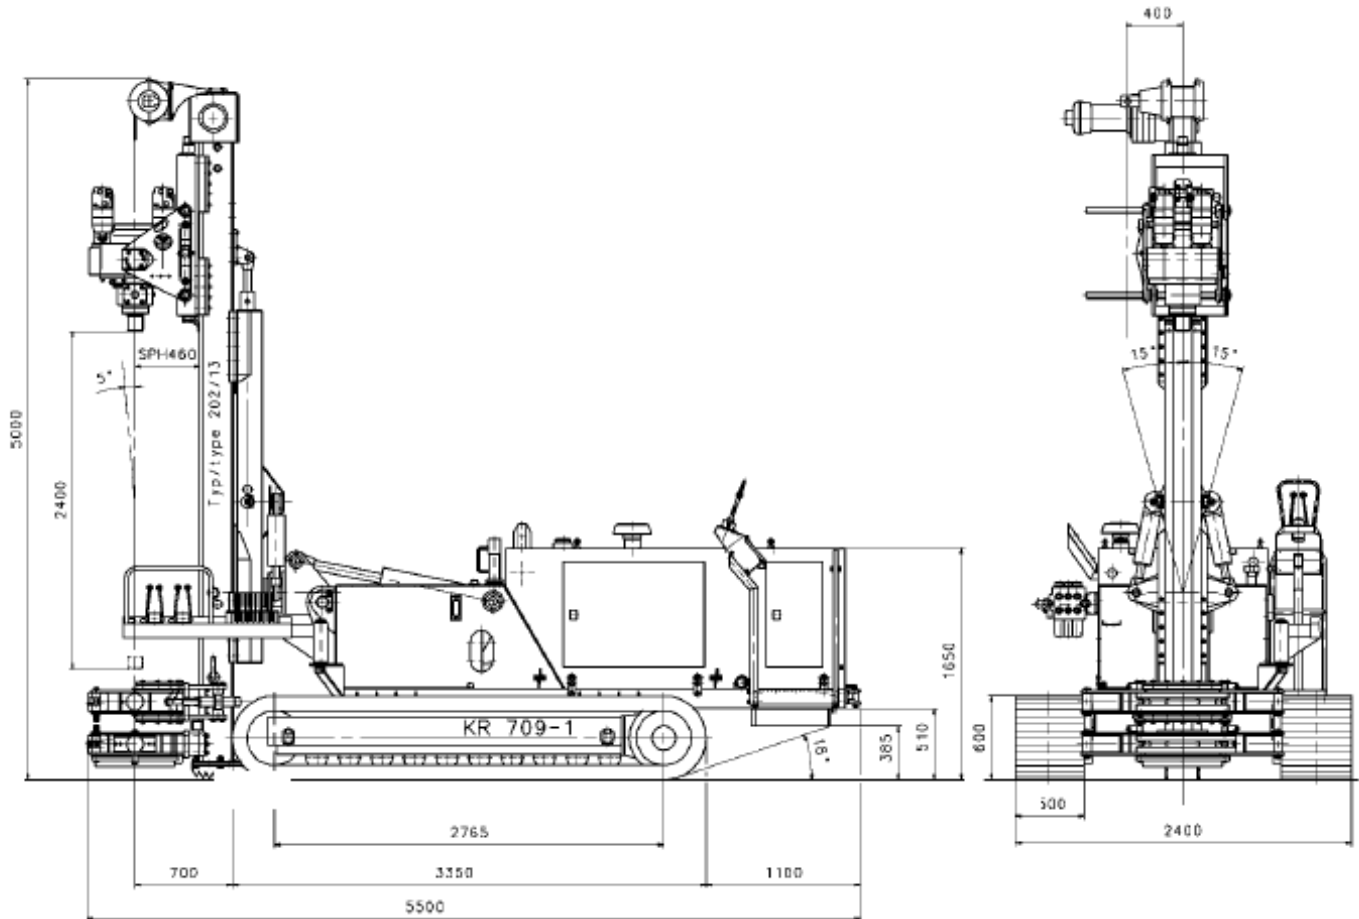

Abmessungen / Dimensions mit Lafette Typ 202/13 (4400 mm) with drill mast type 202/13 (4400 mm)

Transportabmessungen / Transport Dimensions

Gesamtlänge	overall length	5240 mm
Gesamtbreite	overall width	2400 mm
Gesamthöhe	overall height	2935 mm