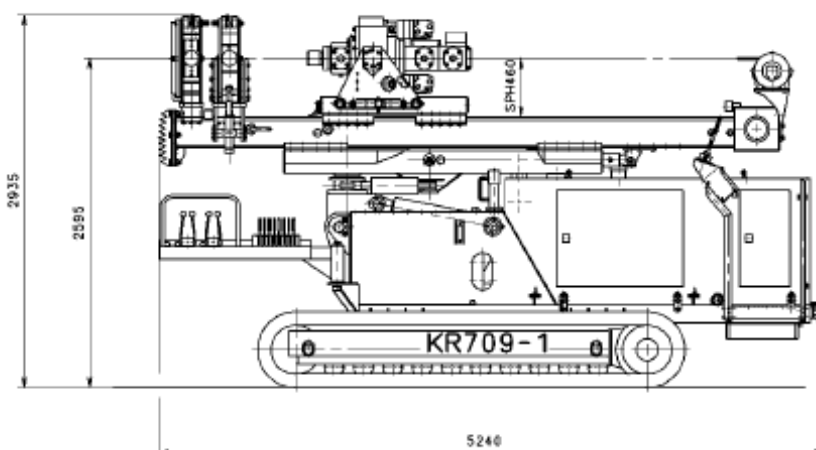

Abmessungen / Dimensions mit Lafette Typ 202/13 (4400 mm) with drill mast type 202/13 (4400 mm)

Transportabmessungen / Transport Dimensions

Gesamtlänge	overall length	5240 mm
Gesamtbreite	overall width	2400 mm
Gesamthöhe	overall height	2935 mm